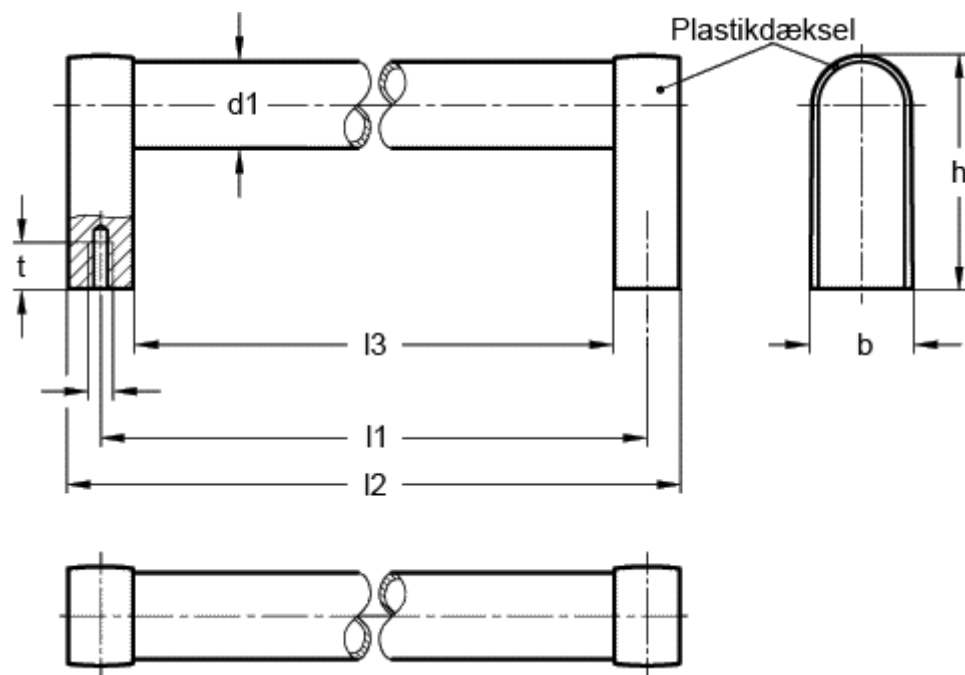

Varenummer: 20193400

Beskrivelse: E+G Rørgreb GN 669-28-400-A-EL

Mål

b	= 32
$d1$	= 28
$d2$	= M8
h ca.	= 60
$l1$	= 400
$l2$	= 420
$l3$	= 380
t min	= 15